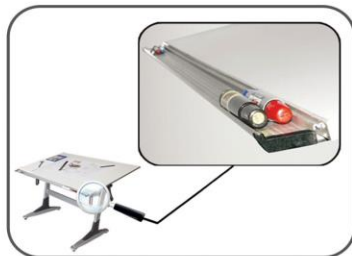

## ویژگی های میز نقشه کشی طرح جدید

قابلیت تنظیم ارتفاع و شیب صفحه میز به راحتی و به صورت انفرادی و بدون نیاز به کمک دیگران

بسته بندی شکل و موثر برای حمل و نقل آسان و چینش در انبار (به صورت سفارشی)

فضای کار مناسب و جادار روی سطح میز به همراه صفحه ضدخش

تسلط بر کار به دلیل ارگونومی صحیح

اسکلت پایه بسیار مستحکم و مقاومت بسیار زیاد در برابر ضربات فشار، زمین خوردگی و جابجایی

طراحی مکان مناسب جهت لوازم طراحی در دسترس کاربر

راحتی در استفاده و تسلط کامل بر میز نقشه کشی در هنگام استفاده