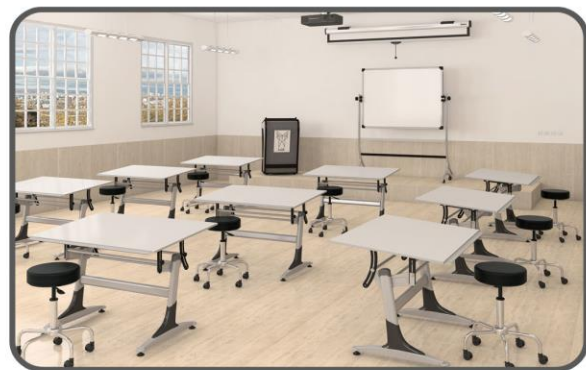

**Shidco** ✓

college furniture

[www.shidco.ir](http://www.shidco.ir)

میز نقشه کشی و میز نور طرح جدید

## ویژگی های میز نقشه کشی طرح جدید

قابلیت تنظیم ارتفاع و شیب صفحه میز به راحتی و به صورت انفرادی و بدون نیاز به کمک دیگران

بسته بندی شکل و موثر برای حمل و نقل آسان و چینش در انبار (به صورت سفارشی)

فضای کار مناسب و جادار روی سطح میز به همراه صفحه ضدخش

تسلط بر کار به دلیل ارگونومی صحیح

اسکلت پایه بسیار مستحکم و مقاومت بسیار زیاد در برابر ضربات فشار، زمین خوردگی و جابجایی

طراحی مکان مناسب جهت لوازم طراحی در دسترس کاربر

راحتی در استفاده و تسلط کامل بر میز نقشه کشی در هنگام استفاده