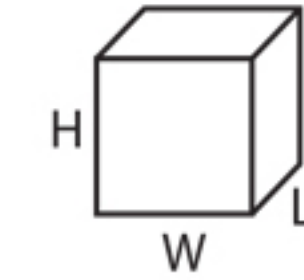

1 pcs | H: 810 mm
W: 650 mm
L: 610 mm

6 pcs | H: 1250 mm
W: 700 mm
L: 720 mm

Net weight: 6 kg
Gross weight: 7 kg

Shidco

مشخصات فنی		
810 mm	ارتفاع صندلی	A
450 mm	ارتفاع نشیمنگاه از زمین	B
385 mm	ارتفاع تکیه گاه از نشیمنگاه	C
435 mm	عرض تکیه گاه	D
440 mm	عرض نشیمنگاه	E
520 mm	فاصله طولی پایه ها	F
270 mm	عرض دسته	G
510 mm	طول دسته	H
185 mm	ارتفاع دسته از نشیمنگاه	I
325 mm	ارتفاع تکیه گاه	J
440 mm	فاصله عرضی پایه ها	K

Royal 4 legs student chair

Аудиторные стулья из стеклопластика (royal)

کرسی المدرسی مودیل رویال

صندلی محصولی دسته دار مدل رویال

1 pcs | H: 810 mm
W: 650 mm
L: 610 mm

6 pcs | H: 1250 mm
W: 700 mm
L: 720 mm

Net weight: 6 kg
Gross weight: 7 kg

Shidco

Dimensions legend		
A	chair height	810 mm
B	overall dimensions	450 mm
C	backrest / seat height	385 mm
D	backrest width	435 mm
E	seat width	440 mm
F	dimensional width chair / base	520 mm
G	writing pad width	270 mm
H	writing pad length	510 mm
I	dimensional writing pad / seat	185 mm
J	backrest height	325 mm
K	dimensional chair depth	440 mm