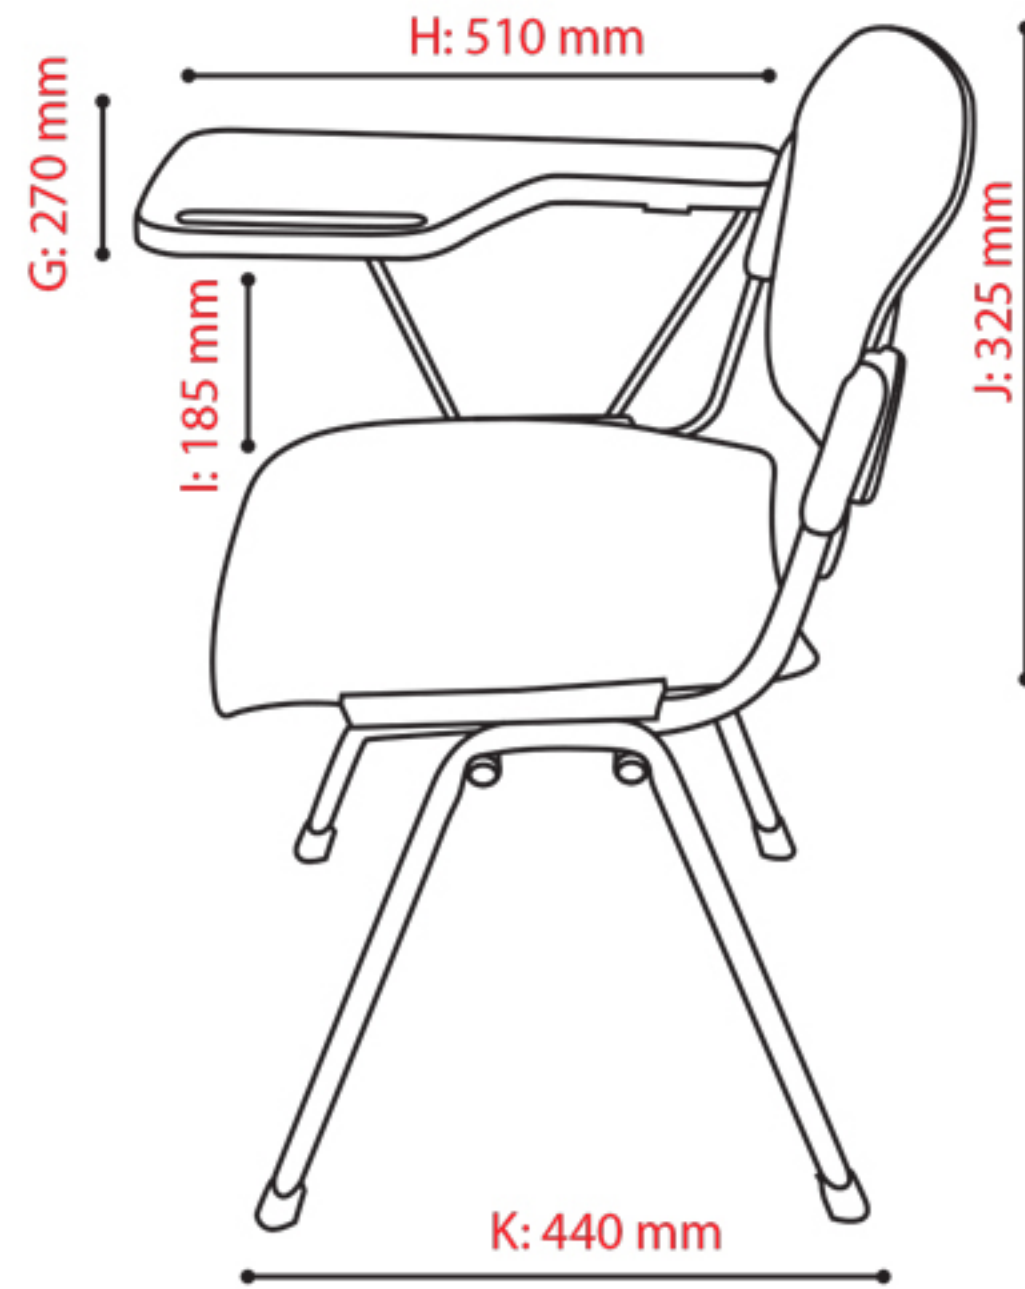

1 pcs | H: 810 mm
W: 650 mm
L: 610 mm

6 pcs | H: 1250 mm
W: 700 mm
L: 720 mm

Net weight: 6 kg
Gross weight: 7 kg

Shidco

مشخصات فنی		
810 mm	ارتفاع صندلی	A
450 mm	ارتفاع نشیمنگاه از زمین	B
385 mm	ارتفاع تکیه گاه از نشیمنگاه	C
435 mm	عرض تکیه گاه	D
440 mm	عرض نشیمنگاه	E
520 mm	فاصله طولی پایه ها	F
270 mm	عرض دسته	G
510 mm	طول دسته	H
185 mm	ارتفاع دسته از نشیمنگاه	I
325 mm	ارتفاع تکیه گاه	J
440 mm	فاصله عرضی پایه ها	K

Royal 4 legs student chair

Аудиторные стулья из стеклопластика (royal)

کرسی المدرسی مودیل رویال

صندلی محصولی دسته دار مدل رویال

1 pcs | H: 810 mm
W: 650 mm
L: 610 mm

6 pcs | H: 1250 mm
W: 700 mm
L: 720 mm

Net weight: 6 kg
Gross weight: 7 kg

Shidco

Dimensions legend		
A	chair height	810 mm
B	overall dimensions	450 mm
C	backrest / seat height	385 mm
D	backrest width	435 mm
E	seat width	440 mm
F	dimensional width chair / base	520 mm
G	writing pad width	270 mm
H	writing pad length	510 mm
I	dimensional writing pad / seat	185 mm
J	backrest height	325 mm
K	dimensional chair depth	440 mm