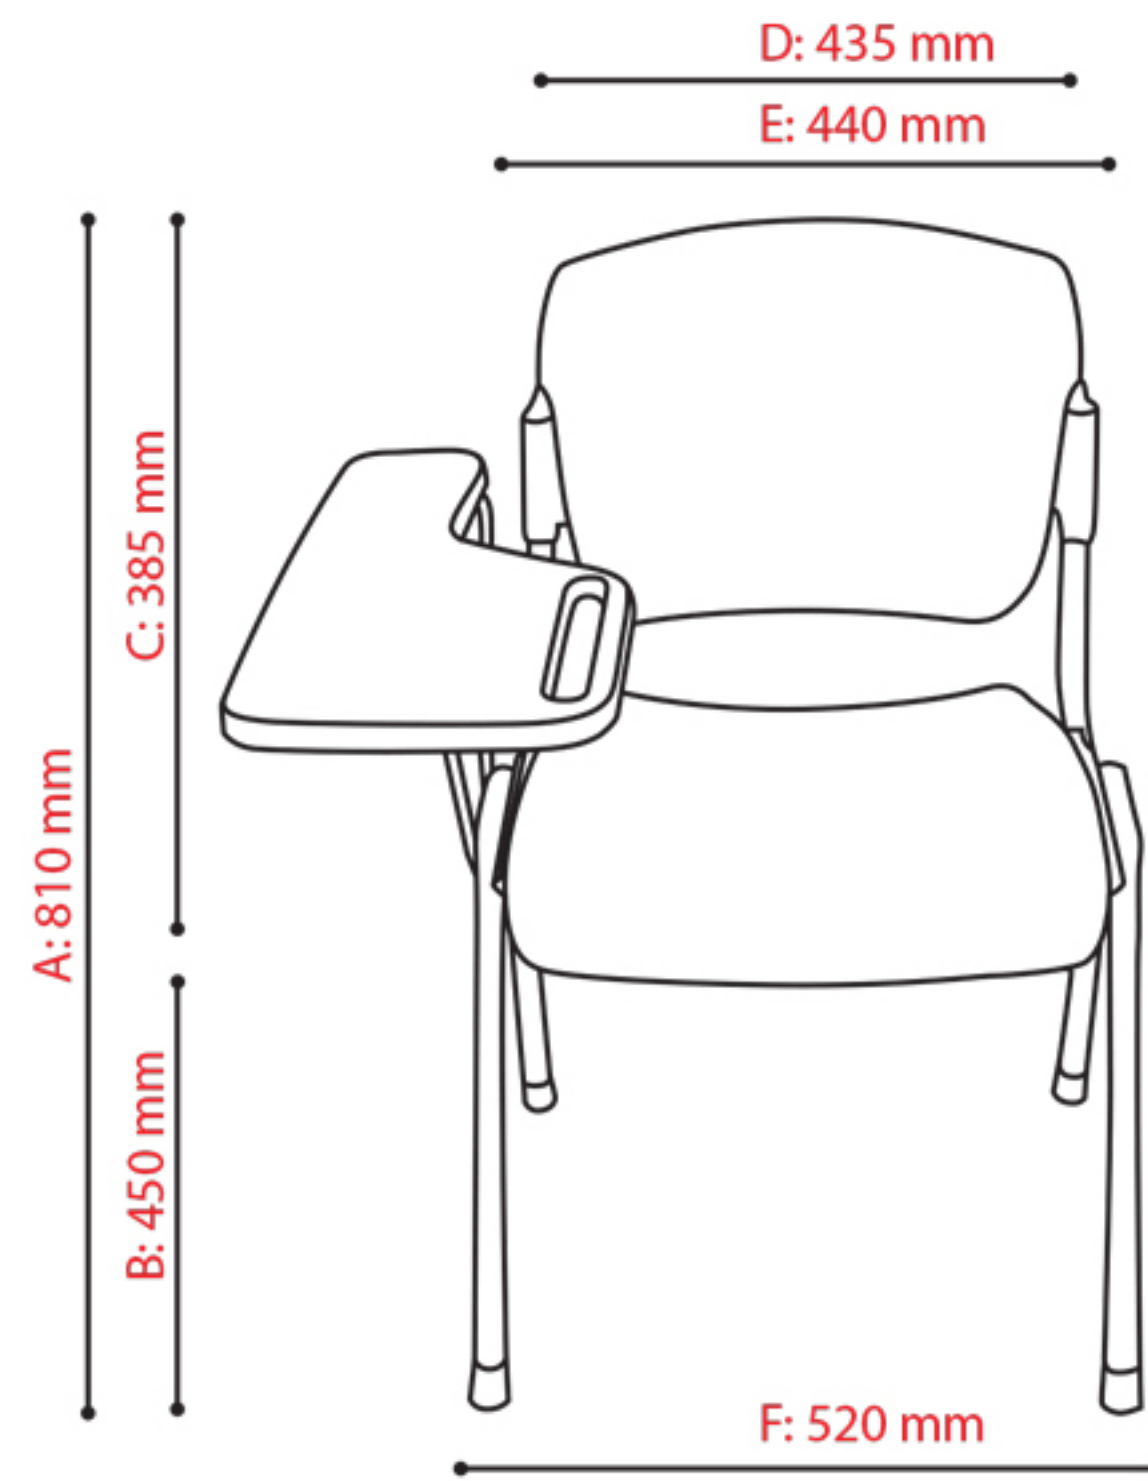

1 pcs | H: 810 mm
W: 650 mm
L: 610 mm

6 pcs | H: 1250 mm
W: 700 mm
L: 720 mm

Net weight: 6 kg
Gross weight: 7 kg

Shidco

مشخصات فنی		
810 mm	ارتفاع صندلی	A
450 mm	ارتفاع نشیمنگاه از زمین	B
385 mm	ارتفاع تکیه گاه از نشیمنگاه	C
435 mm	عرض تکیه گاه	D
440 mm	عرض نشیمنگاه	E
520 mm	فاصله طولی پایه ها	F
270 mm	عرض دسته	G
510 mm	طول دسته	H
185 mm	ارتفاع دسته از نشیمنگاه	I
325 mm	ارتفاع تکیه گاه	J
440 mm	فاصله عرضی پایه ها	K

Royal 4 legs student chair

Аудиторные стулья из стеклопластика (royal)

کرسی المدرسی مودیل رویال

صندلی محصولی دسته دار مدل رویال

1 pcs | H: 810 mm
W: 650 mm
L: 610 mm

6 pcs | H: 1250 mm
W: 700 mm
L: 720 mm

Net weight: 6 kg
Gross weight: 7 kg

Shidco

Dimensions legend		
A	chair height	810 mm
B	overall dimensions	450 mm
C	backrest / seat height	385 mm
D	backrest width	435 mm
E	seat width	440 mm
F	dimensional width chair / base	520 mm
G	writing pad width	270 mm
H	writing pad length	510 mm
I	dimensional writing pad / seat	185 mm
J	backrest height	325 mm
K	dimensional chair depth	440 mm